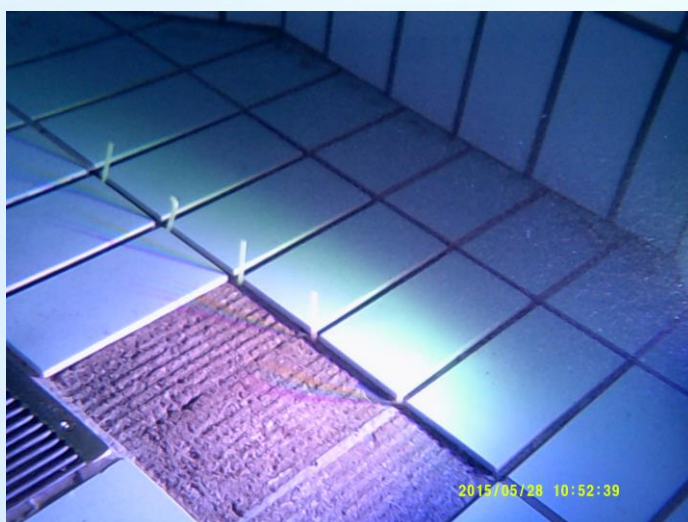

Zwembadtechniek

Informatiefolder: Tegelreparatie

Hoe repareert Duikbedrijf Nederland losgeraakte tegels? Op de foto's zie je hoe.

Een schade in een whirlpool welke in enkele uren definitief gerepareerd is. Na de reparatie wordt gemaakte vervuiling weggezogen zodat het bad schoon achterblijft. Deze lijm en voegen zijn de volgende dag uitgehard en op volle sterkte, klaar voor belasting.

Totaal 10 losgeraakte tegels. Oude lijm- en voeg resten worden gladgemaakt.

Nieuwe tegels worden gelijmd en daarna netjes ingevoegd. Als laatste wordt de bodem schoon gezogen.

Resultaat: een degelijke reparatie en voor het oog is niet te zien welke tegels vervangen zijn.