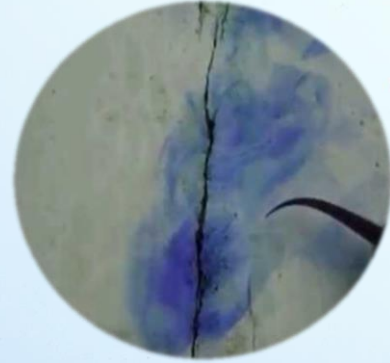

Lek-detectie