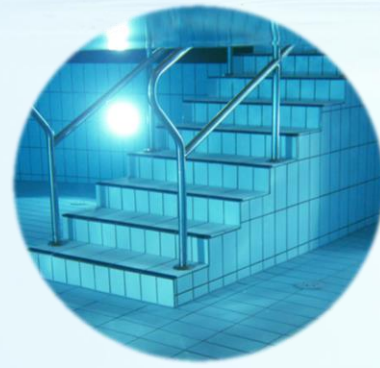

Montage-werkzaamheden