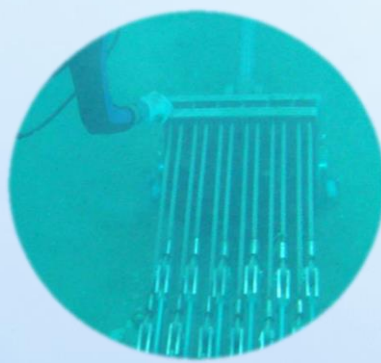

Beweegbare vloeren