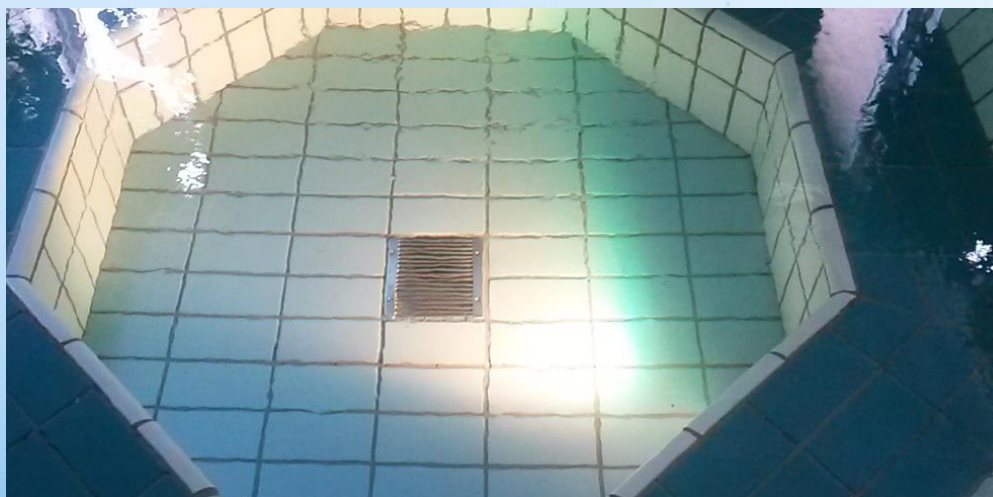

Zwembadtechniek

Informatiefolder: Tegelreparatie

Hoe repareert Duikbedrijf Nederland losgeraakte tegels? Op de foto's zie je hoe.

Een schade in een whirlpool welke in enkele uren definitief gerepareerd is. Na de reparatie wordt gemaakte vervuiling weggezogen zodat het bad schoon achterblijft. Deze lijm en voegen zijn de volgende dag uitgehard en op volle sterkte, klaar voor belasting.

Totaal 10 losgeraakte tegels. Oude lijm- en voeg resten worden gladgemaakt.

Nieuwe tegels worden gelijmd en daarna netjes ingevoegd. Als laatste wordt de bodem schoon gezogen.

Resultaat: een degelijke reparatie en voor het oog is niet te zien welke tegels vervangen zijn.